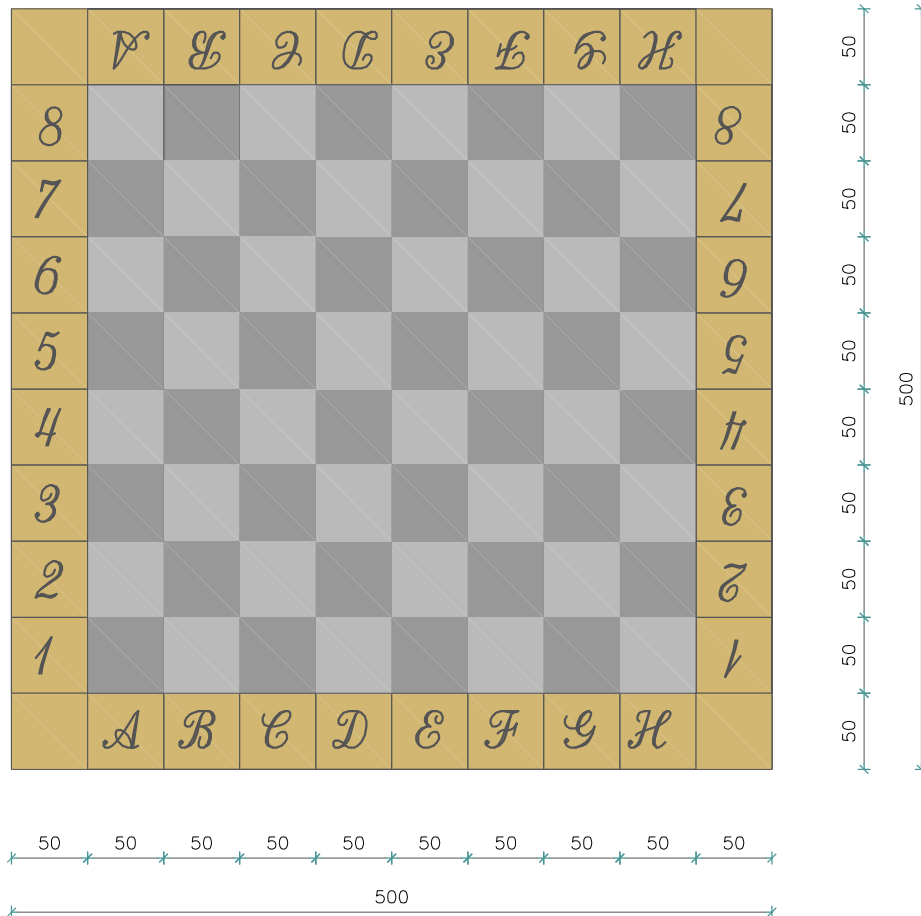

SZACHY PLENEROWE

Skala 1:50

Szachy plenerowe umiejscowione w centralnym punkcie placu przed Na łączowskim Ośrodkiem Kultury. Szachy wykonane z płyt granitowych o wymiarach 50x50x6cm w dwóch odcieniach. Oznaczenie pól wykonane z płyt granitowych o wym. 50x50x7cm w wygrawerowanymi literami i cyframi. Wszystkim płytom zapewnić antypoślizgowość.