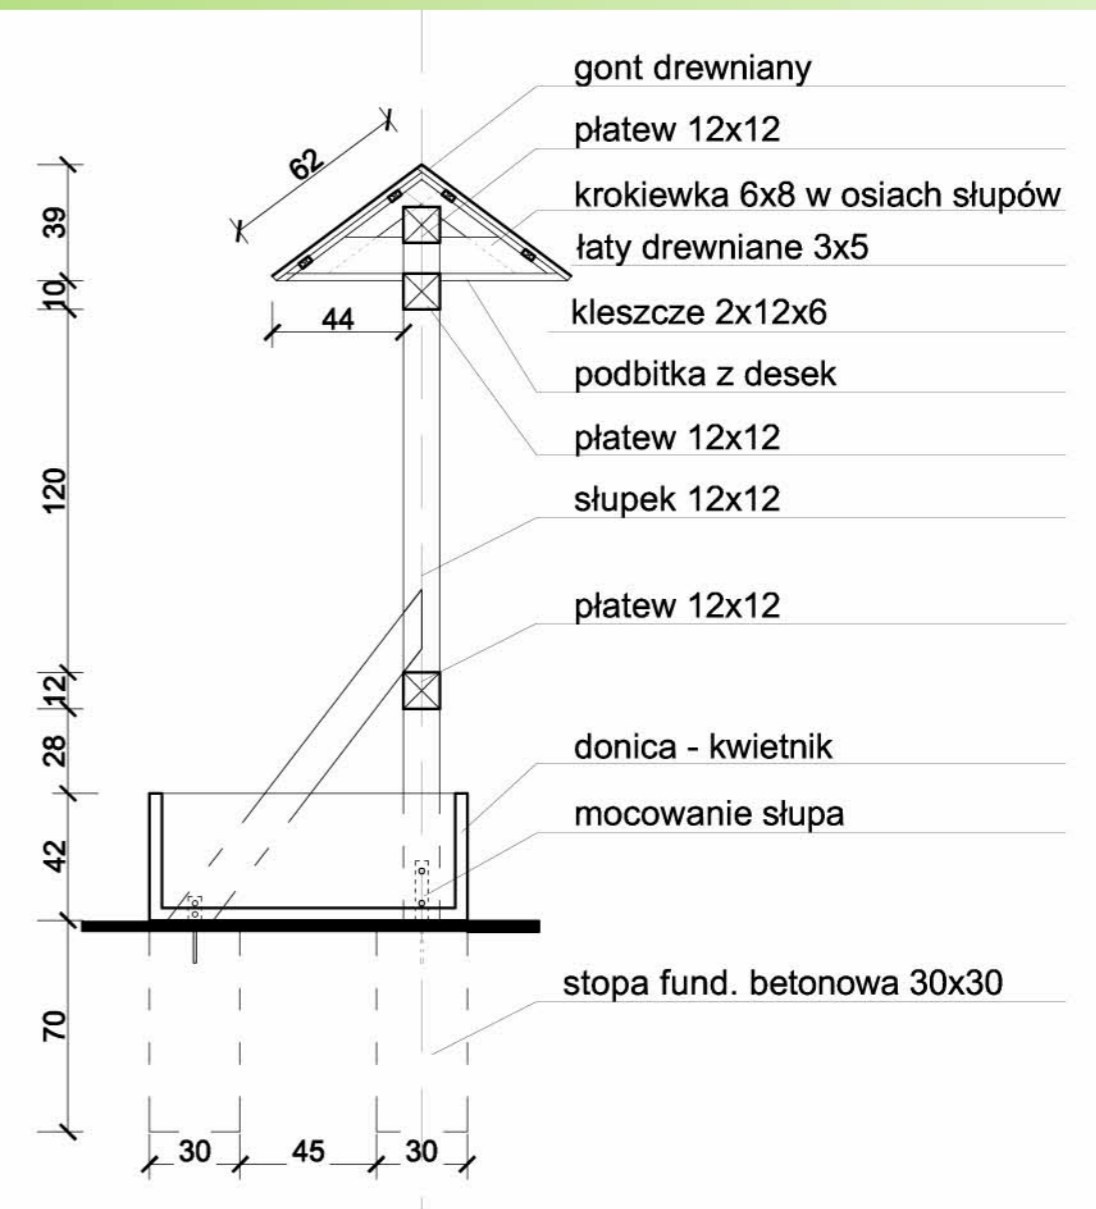

Element 1: TD, turystyka, donice; skala 1:25

PRZEKRÓJ A-A, skala 1:25

WIDOK Z BOKU, skala 1:25