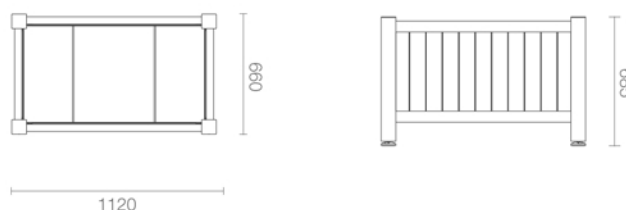

w zestawie

wkładka uprawna

regulowane nóżki

ozdobne kule

100%Recycling Wodoodporna Odporna na uszkodzenia mechaniczne Odporna na zmiany warunków atmosferycznych Szeroka gama kolorów Ciężkie oraz stabilne Wkładka uprawna Drewno FSC