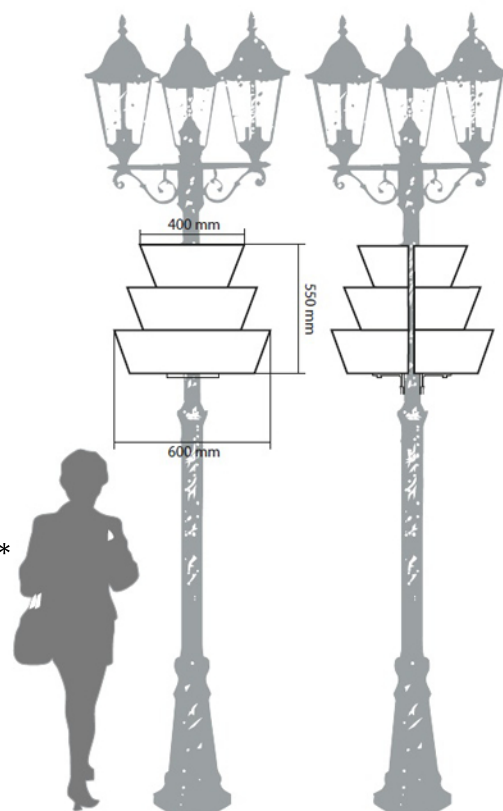

KWIETNIK TERRA, SYMBOL W600 wiszące konstrukcje kaskadowe

Dane techniczne:

Wysokość: 550 mm

Średnica podstawy: 600 mm

Ilość pierścieni: 3

Materiał: blacha cynkowana ogniowo

Kubatura: 60 litrów

Waga po obsadzeniu: 50-70 kg

Waga przed obsadzeniem: 17 kg

Ilość sadzonek: 30-40 sztuk

Gwarancja: 3 lata

System antykradzieżowy: tak*

System nawadniania: kropelkowy (Terra Click Tif)*

Kolor: w systemie DUPLEX*

*opcja dodatkowa

Akcesoria dodatkowe:

> system nawadniania Terra ClickTif

> system antykradzieżowy

> system mobilny