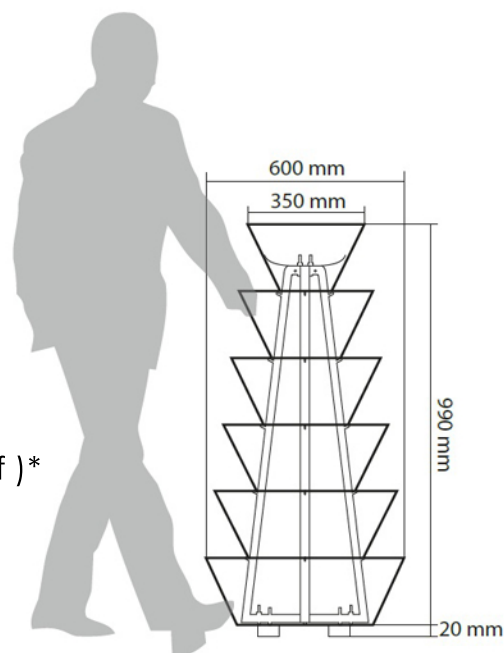

KWIETNIK TERRA, SYMBOL H1100 stojące konstrukcje kaskadowe

Dane techniczne:

Wysokość: 1010 mm

Średnica podstawy: 600 mm

Ilość pierścieni: 6

Materiał: blacha cynkowana ogniowo

Kubatura: 125 litrów

Waga po obsadzeniu: 90 - 120 kg

Waga przed obsadzeniem: 17 kg

Ilość sadzonek: 40 - 50 sztuk

Gwarancja: 3 lata

System antykradzieżowy: tak*

System nawadniania: kropelkowy (Terra Click Tif)*

Kolor: w systemie DUPLEX*

*opcja dodatkowa

Akcesoria dodatkowe:

> system nawadniania Terra ClickTif

> system antykradzieżowy

> system mobilny