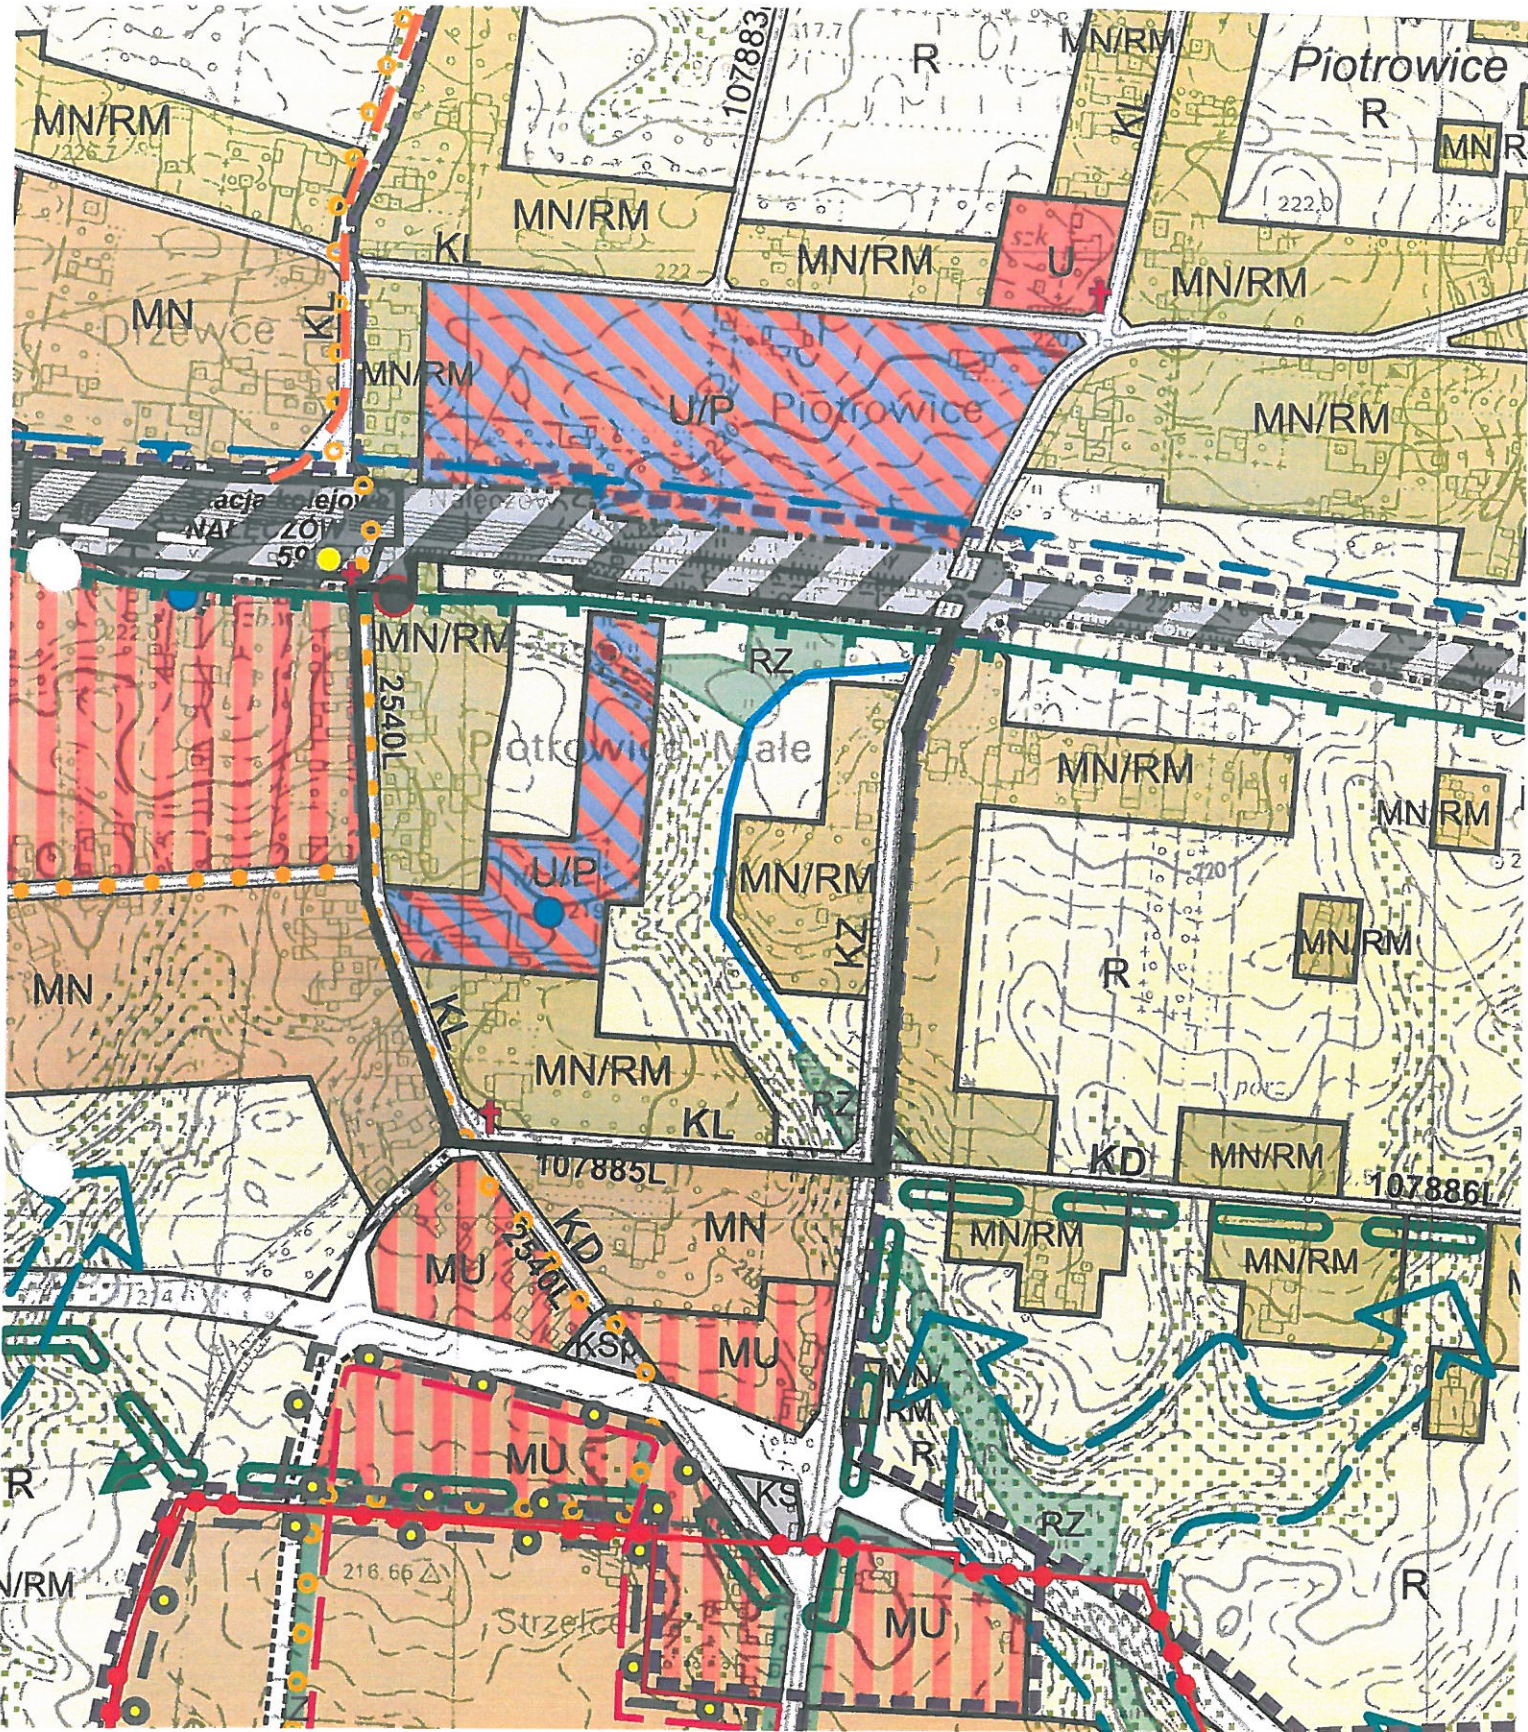

— granica opracowania

PRZEWODNICZĄCY RADY

Krzysztof Muciek
Krzysztof Muciek